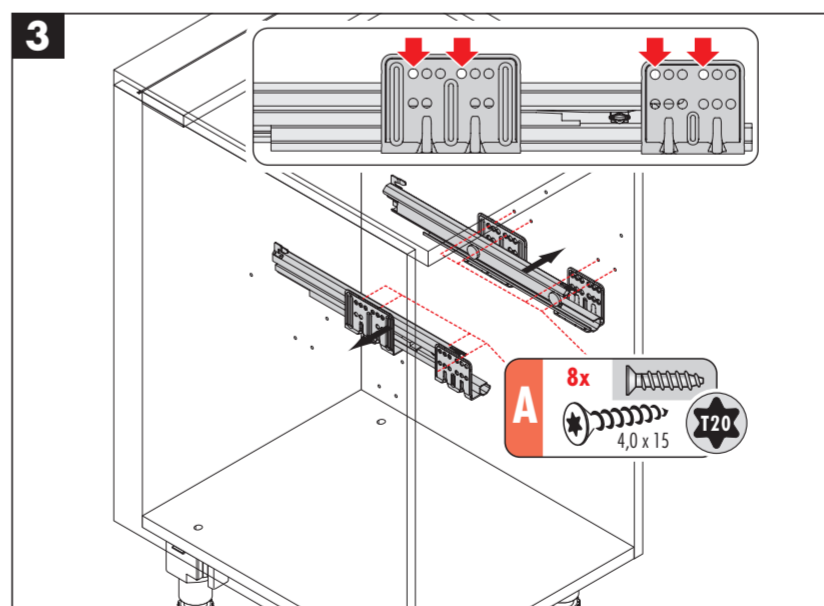

Cargo-Synchro

D Montageanleitung - Bitte aufbewahren
GB Installation instruction - please keep safe
FR Conserver les instruction de montage s.v.p

NL Montagehandleiding goed bewaren
IT Si prega di conservare le istruzioni di montaggio
ES Por favor conserve las instrucciones para el montaje

Montage/Installation-Video

Order your bin liners

shop.hailo-einbautechnik.de

Cargo-Synchro

D Montageanleitung - Bitte aufbewahren
GB Installation instruction - please keep safe
FR Conserver les instruction de montage s.v.p