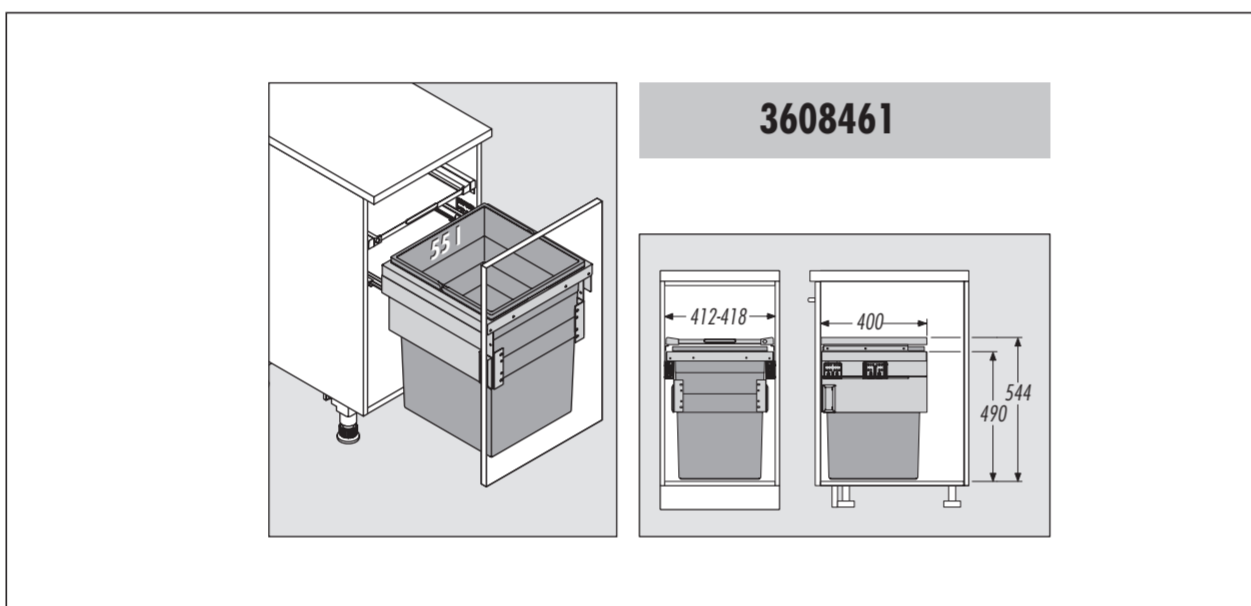

Montage/Installation-Video

Order your bin liners

shop.hailo-einbautechnik.de

Cargo-Synchro

D Montageanleitung - Bitte aufbewahren
GB Installation instruction - please keep safe
FR Conserver les instruction de montage s.v.p