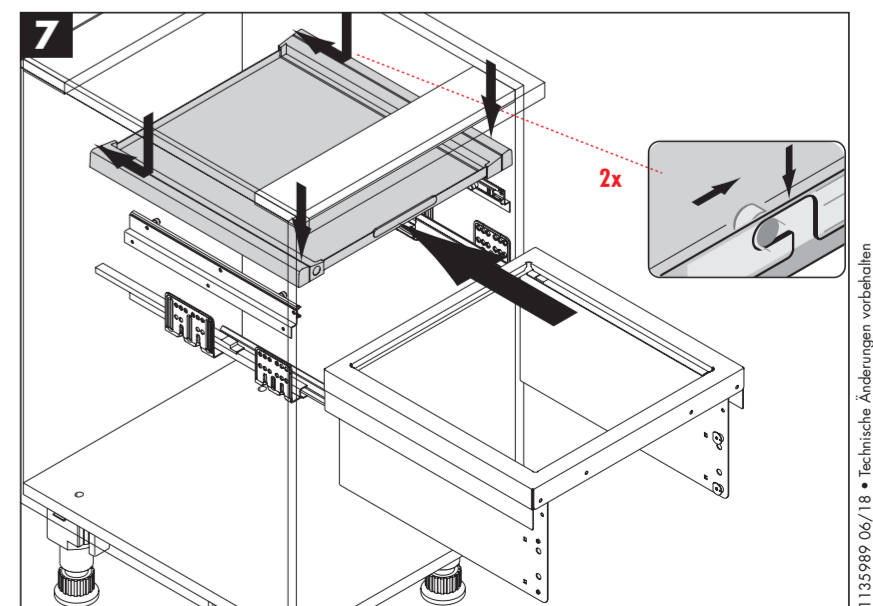

Cargo-Synchro

D Montageanleitung - Bitte aufbewahren
GB Installation instruction - please keep safe
FR Conserver les instruction de montage s.v.p

NL Montagehandleiding goed bewaren
IT Si prega di conservare le istruzioni di montaggio
ES Por favor conserve las instrucciones para el montaje

Montage/Installation-Video

Order your bin liners

shop.hailo-einbautechnik.de

Cargo-Synchro

D Montageanleitung - Bitte aufbewahren
GB Installation instruction - please keep safe
FR Conserver les instruction de montage s.v.p