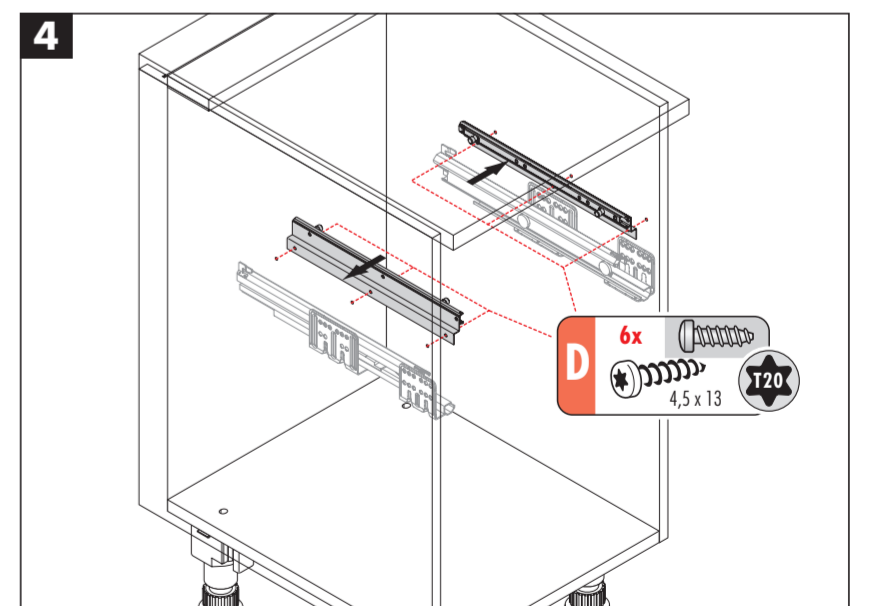

Cargo-Synchro

D Montageanleitung - Bitte aufbewahren
GB Installation instruction - please keep safe
FR Conserver les instruction de montage s.v.p

NL Montagehandleiding goed bewaren
IT Si prega di conservare le istruzioni di montaggio
ES Por favor conserve las instrucciones para el montaje

Montage/Installation-Video

Order your bin liners

shop.hailo-einbautechnik.de

Cargo-Synchro

D Montageanleitung - Bitte aufbewahren
GB Installation instruction - please keep safe
FR Conserver les instruction de montage s.v.p