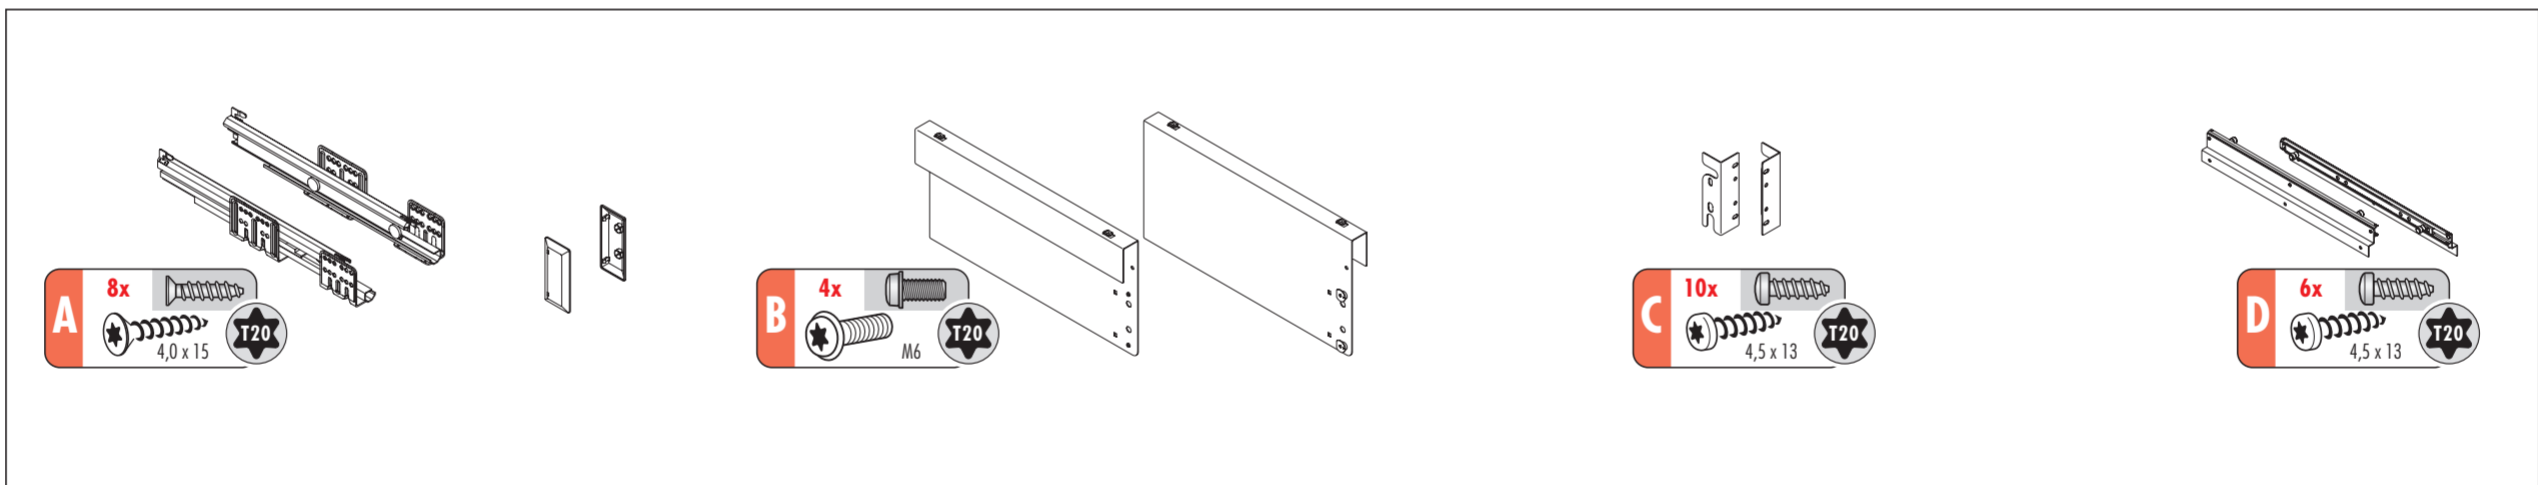

Cargo-Synchro

D Montageanleitung - Bitte aufbewahren
GB Installation instruction - please keep safe
FR Conserver les instruction de montage s.v.p

NL Montagehandleiding goed bewaren
IT Si prega di conservare le istruzioni di montaggio
ES Por favor conserve las instrucciones para el montaje

Montage/Installation-Video

Order your bin liners

shop.hailo-einbautechnik.de

Cargo-Synchro

D Montageanleitung - Bitte aufbewahren
GB Installation instruction - please keep safe
FR Conserver les instruction de montage s.v.p